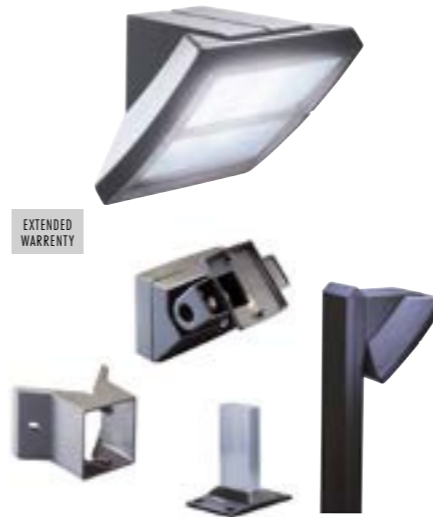

EXTENDED WARRANTY

ACCESSOIRES

Artikelnummer	Benaming	Kleur	Materiaal	Bruto prijs
GW82290	Kantelbaar Paal opzetstuk 140x120x100	Graphite grey	Aluminium	€50,40
GW82291	Hoek beugel 90x80x100	Graphite grey	Geëxtrudeerd aluminium	€23,93
GW82292	Enkele steunpilaar 1300mm	Graphite grey	Geëxtrudeerd aluminium	€132,93
GW82297	Beton voetstuk 300x202x315	Graphite grey	Geëxtrudeerd aluminium	€121,38