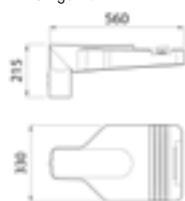

ROAD [5] Mini

IP66	IK08	4000K	100.000u	L90B10	
Optiek W	Modulen LED	Lumen/W	LED stroom	Afmetingen LxB (mm)	Bruto prijs
GWR5231	1x3	1700/13	0.35A	560x330	€484,55
GWR5271	1x3	3200/27	0.7A	560x330	€564,49
GWR5211	1x3	4300/38	1.0A	560x330	€561,49
GWR5272	2x3	6400/53	0.7A	560x330	€632,68
GWR5212	2x3	7900/67	0.9A	560x330	€632,68

Ook leverbaar als Bi-power met zelfleervermogen en dimbaar 1-10V