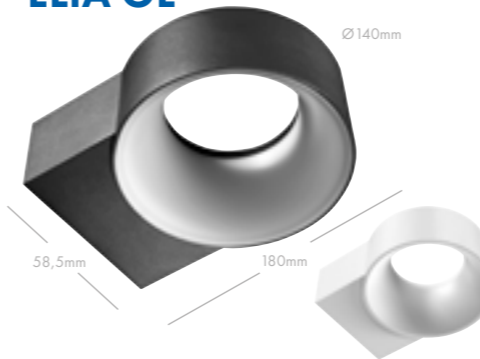

ELIA OL

Ø140mm

58,5mm

180mm

ELIA OL - Outdoor Led - een elegant wandgemonteerd armatuur van gegoten aluminium, mooie design verlichting voor binnen en buiten.

ELIA Outdoor Led met opalen optiek

IP65	IK08	50.000u	L80B50	CRI>80
Code	Kleur temperatuur	Lumen/W	Kleur behuizing	Bruto prijs
GWF2100FR830	3000K	650/8	Zwart	€95,26
GWF2100FR840	4000K	650/8	Zwart	€95,26
GWF2100FR857	5700K	680/8	Zwart	€95,26

Ook in het wit beschikbaar