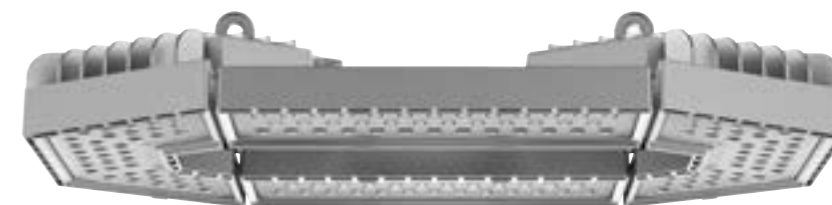

48K

Esalite | 90° | High Bay | CRI > 80 | DALI

IP65	IK06-IK08	4000K	100.000u	L90B10		
Artikelnummer	Lumen/W	Optiek	Afmetingen (LxBxH)	Uitvoering	Bruto prijs	
GWS6014GD	6700/52W	90 °	290 x 252 x 129mm	1x30 LED	€444,63	
GWS6024GD	13700/112W	90 °	434 x 376 x 171mm	1x54 LED	€736,04	
GWS6034GD	15600/125W	90 °	434 x 376 x 171mm	1x54 LED	€796,13	
GWS6044GD	18200/148W	90 °	434 x 376 x 171mm	1x72 LED	€901,28	
GWS6054GD	25600/210W	90 °	539 x 477 x 176mm	2x40 LED	€1201,70	
GWS6084GD	51300/420W	90 °	975 x 536 x 176mm	156 LED	€2403,41	