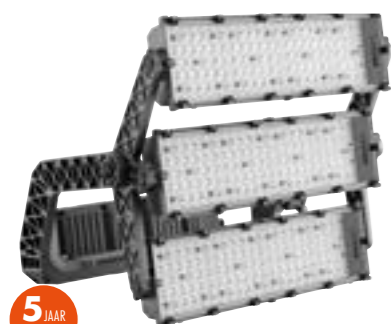

Stadium PRO | 3 - Elliptical Optic				
IP66 | IK08	CRI>70	4000K	75.000u	L80B10
Artikelnummer	Lumen/W	Optiek	LxBxH	Bruto prijs
GWP3331AA740	160000/1450W	Elliptical 20°x80°	755 x 825 x 631 mm	Op aanvraag

Leverbaar in 3000K en 5700K
*Hoogte incl. Beugel