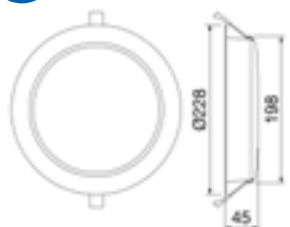

ELIA Downlight Led is een breed inzetbare downlighter met opalen afscherming in twee wattages. Ook zijn er versies met CRI 80 en 90.

ELIA Downlight Led opale afscherming					
IP40-54	IK06	50.000u	L80	4000K	
Artikelnummer		Lumen/W		CRI	Bruto prijs
GWF1510MA840		2600/25		80	€58,68
GWF1510MA940		2340/25		90	€60,95
GWF1510QA840		3550/35		80	€60,95
GWF1510QA940		3200/35		90	€63,11

Ook leverbaar met DALI