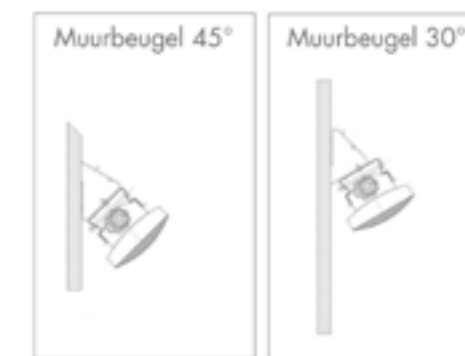

NIEUW

ACCESSOIRES (ALLE TYPEN SMART [3])

Connector

Doorvoerbedrading
GWS3192 (2-polig)
GWS3194 (4-polig)

Montagebeugel
Standaard meegeleverd

Noodverlichting kit			
Artikelnummer	Omschrijving	Autonomie	Bruto prijs
GWS3198	Noodverlichting kit voor Smart [3]	3 uur	€205,59