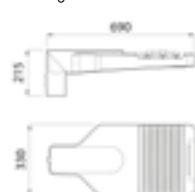

buitenverlichting

STRAATVERLICHTING

ROAD [5]

De **Gewiss ROAD [5]** is een paaltoparmatuur met gegoten aluminium behuizing en is een vervanger van alle conventionele armaturen. Dit armatuur onderscheidt zich op verschillende manieren. De tussenafstand van de masten mag groot zijn. Dit is te danken aan de zorgvuldig ontworpen optiek. Een tussenafstand van 30 meter is geen bezwaar om toch een goede gelijkmatige lichtverdeling te realiseren. Van verblinding is weinig of geen sprake, zodat het lichtbeeld prettig en comfortabel is.

ROAD [5] Mini

IP66	IK08	4000K	100.000u	L90B10	
Optiek W	Modulen LED	Lumen/W	LED stroom	Afmetingen LxB (mm)	Bruto prijs
GWR5231	1x3	1700/13	0.35A	560x330	€484,55
GWR5271	1x3	3200/27	0.7A	560x330	€564,49
GWR5211	1x3	4300/38	1.0A	560x330	€561,49
GWR5272	2x3	6400/53	0.7A	560x330	€632,68
GWR5212	2x3	7900/67	0.9A	560x330	€632,68

Ook leverbaar als Bi-power met zelfleervermogen en dimbaar 1-10V

ROAD [5] Medium

IP66	IK08	4000K	100.000u	L90B10	
Optiek W	Modulen LED	Lumen/W	LED stroom	Afmetingen LxB (mm)	Bruto prijs
GWR5273	3x3	9500/79	0.7A	690x330	€801,47
GWR5213	3x3	12800/113	1.0A	690x330	€801,47
GWR5274	4x3	12700/106	0.7A	690x330	€939,26
GWR5214	4x3	17000/151	1.0A	690x330	€939,26
GWR5275	5x3	15800/132	0.7A	690x330	€1079,34
GWR5215	5x3	18700/159	0.85A	690x330	€994,37
GWR5276	6x3	19000/159	0.7A	690x330	€1148,23
GWR5216	6x3	22400/185	0.85A	690x330	€1058,67

Ook leverbaar als Bi-power met zelfleervermogen en dimbaar 1-10V

ACCESSOIRES

Code	Benaming	Type	Gewicht (kg)	Bruto prijs
GW86242	Paal opzetstuk 76mm-60mm	Enkel	3	€380,49
GW86243	Paal opzetstuk 76mm-60mm	Dubbel	4,5	€618,59
GW86244	Paal opzetstuk 76mm-60mm	Drievoudig	6	€666,45
GW86166	Muur opzetstuk	Enkel 150x160x290	1,6	€41,20

URBAN [O3]