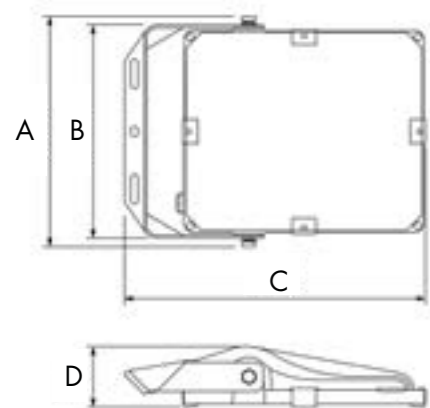

ELIA FL schijnwerpers 30 °				
IP66 | IK08	CRI 80	4000K	50.000u L80	
Artikelnummer	Lumen/W	Optiek	Afmetingen AxBxCxD (mm)	Bruto prijs
GWF1100GF840	6600/50W	30 °	240x222x314x63	€215,92
GWF1100MF840	13400/100W	30 °	330x309x418x77	€302,29
GWF1100QF840	19900/150W	30 °	330x309x451x77	€372,32
GWF1100VF840	26600/200W	30 °	395x347x494x87	€469,20

Ook verkrijgbaar met DALI (m.u.v. het 50W model)

ELIA FL schijnwerpers 60 °				
IP66 | IK08	CRI 80	4000K	50.000u L80	
Artikelnummer	Lumen/W	Optiek	Afmetingen AxBxCxD (mm)	Bruto prijs
GWF1100GH840	6600/50W	60 °	240x222x314x63	€215,92
GWF1100MH840	13400/100W	60 °	330x309x418x77	€302,29
GWF1100QH840	20400/150W	60 °	330x309x451x77	€372,32
GWF1100VH840	27100/200W	60 °	395x347x494x87	€469,20

Ook verkrijgbaar met DALI (m.u.v. het 50W model)