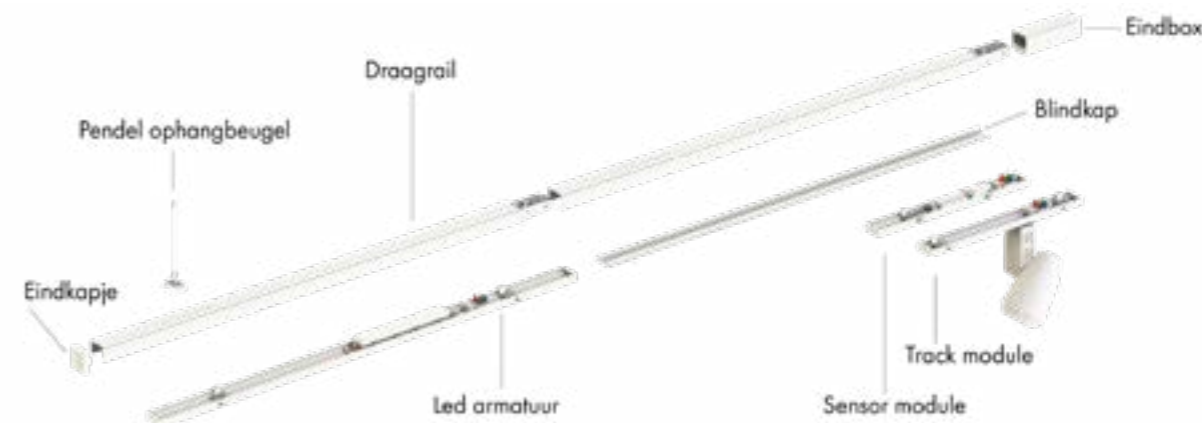

Toepassing :

- Logistieke ruimten
- Industrieel omgeving
- Productie ruimten
- Winkel / Retail inrichting