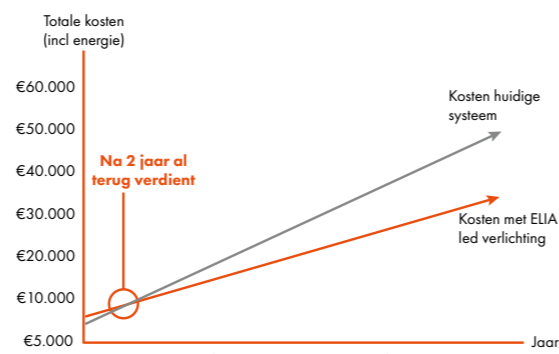

SNELLE RETURN ON INVESTMENT

Door de lage kosten en de efficiëntie van dit armatuur heeft u de investering snel terug verdient.

Voorbeeld berekening:

Terugverdientijd van een industrieel project

- Vervanging van 60 conventionele armaturen.
- Bedrijfstijd: 10 uur per dag, 260 dagen per jaar.
- Energiekostenbron: Eurostat 2017