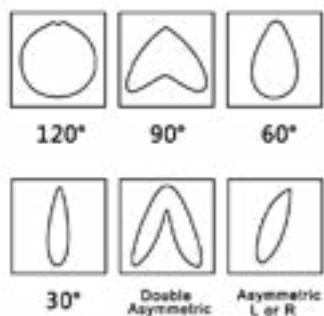

DRIVERS

Het voordeel van de gekozen Osram driver is dat deze eenvoudig instelbaar is in verschillende wattages.

De OSRAM drivers in Non Dim / Dali

Vermogen instelbaar	Driver	Dimbaar	Lichthoek	Lengte armatuur
63/55/46/36 W	Osram	Non dim	120/90/60/30	1.47 mtr
58/50/42/33 W	Osram	DALI	120/90/60/30	1.47 mtr

DRAAGRAIL

Er zijn 3 typen draagrails in 2 lengtes. De typen zijn te herkennen aan het aantal draden:
5 draden = Non dimming
8 draden = 1-10V dimming of DALI dimming
11 draden = 1-10V dimming of DALI dimming met extra voor Noodunits

Draagrails

IP40		IK10			
Artikelnummer	Aantal draden	Lengte	Breedte	Hoogte	Bruto prijs
SLS5BASE1437	5	1437 mm	65 mm	45 mm	Op aanvraag
SLS8BASE1437	8	1437 mm	65 mm	45 mm	Op aanvraag
SLS11BASE1437	11	1437 mm	65 mm	45 mm	Op aanvraag
SLS5BASE2874	5	2874 mm	65 mm	45 mm	Op aanvraag
SLS8BASE2874	8	2874 mm	65 mm	45 mm	Op aanvraag
SLS11BASE2874	11	2874 mm	65 mm	45 mm	Op aanvraag

ARMATUREN

Hoge kwaliteit Led met 150 Lumen per Watt.

Armaturen | niet dimbaar | 4000K

IP40 IK10	CRI: Ra>80	PF:>0.95	50.000u	L80B10	
Artikelnummer	Uitvoering	W	Lens	Driver	Bruto prijs
SLSO1201437	Non.Dim.	63/55/46/36	120 opaal	OSRAM	Op aanvraag
SLSP901437	Non.Dim.	63/55/46/36	90 PRISMA	OSRAM	Op aanvraag
SLSP601437	Non.Dim.	63/55/46/36	60 PRISMA	OSRAM	Op aanvraag
SLSP301437	Non.Dim.	63/55/46/36	30 PRISMA	OSRAM	Op aanvraag

Ook leverbaar is een lens met hoek : Dubbel asymmetrisch 25Gr / Asymmetrisch 25gr Links of Rechts
De lichtkleur 4000K op voorraad en de kleuren 3000K/5000/6000K levertijd in overleg

Armaturen | DALI | 4000K