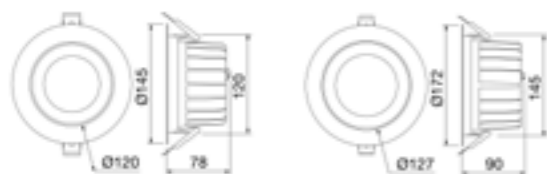

ELIA Accent Led					
IP40-54	IK06	4000K	50.000u	L80B50	
Artikelnummer	Optiek	Afmetingen	Lumen/W	CRI/UGR	Bruto prijs
GWF1410GG840	36 °	Ø120/ Ø145x78h	2030/18	80/<19	€69,92
GWF1410GG940	36 °	Ø120/ Ø145x78h	1700/18	90/<19	€69,92
GWF1410GH840	60 °	Ø120/ Ø145x78h	2120/18	80/<19	€69,92
GWF1410GH940	60 °	Ø120/ Ø145x78h	1800/18	90/<19	€69,92
GWF1410MG840	36 °	Ø145/ Ø172x90h	2700/25	80/<19	€83,86
GWF1410MG940	36 °	Ø145/ Ø172x90h	2300/25	90/<19	€83,86
GWF1410MH840	60 °	Ø145/ Ø172x90h	2840/25	80/<19	€83,86
GWF1410MH940	60 °	Ø145/ Ø172x90h	2400/25	90/<19	€83,86

Ook leverbaar met DALI