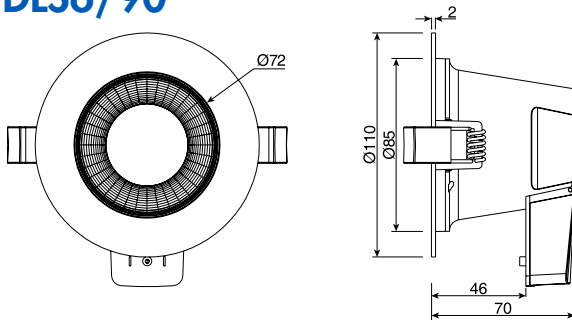

DLS6/90

Gatmaat 90-95mm