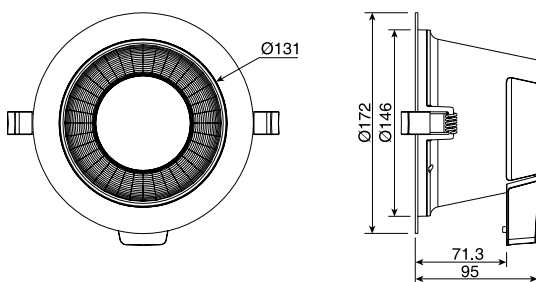

DLS18/150

Gatmaat 150-165mm