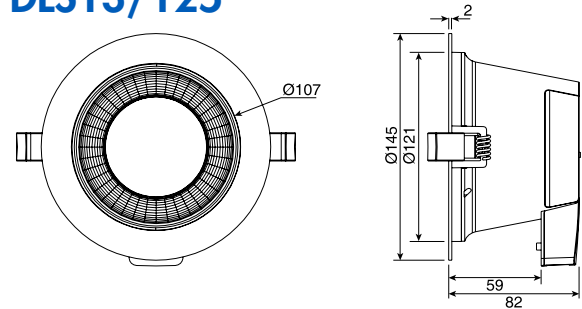

DLS13/125

Gatmaat 125-135mm