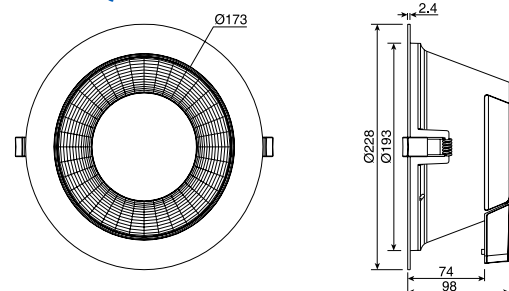

DLS25/200

Gatmaat 200-210mm

SUPER PRIJS-KWALITEIT VERHOUDING

Een veelzijdige krachtpatser voor een scherpe prijs.
Bestel direct bij een van onze groothandels of
informeer naar de mogelijkheden via info@simcas.nl
of 070-3501661.

SIMCAS
CASSIRER GROEP
licht- en verdeeltechniek