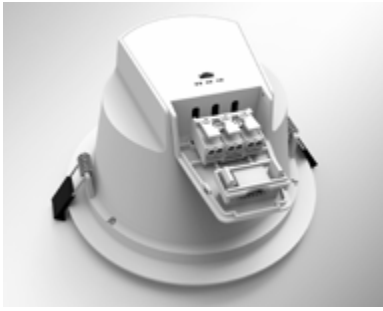

DE SWITCH

De Switch | Faceted reflector

IP54   90°   50.000u   Meerkleurig

Artikelnummer	Vermogen	Gatmaat (mm)	Lumen bij 3000K	Lumen bij 4000K	Lumen bij 5700K
DLS6/90	6W	90-95	480	550	540
DLS13/125	13W	125-135	1090	1300	1210
DLS18/150	18W	150-165	1460	1690	1550
DLS25/200	25W	200-210	2280	2650	2450
DLS18/150 Dali	18W	150-165	1460	1690	1550
DLS25/200 Dali	25W	200-210	2280	2650	2450

**EEN BREED INZETBARE,
FLEXIBELE DOWNLICHTER**
van Simcas Lighting