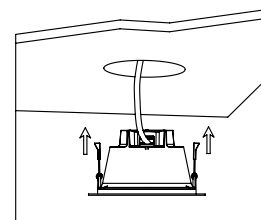

### EENVOUDIGE INSTALLATIE

Het armatuur is voorzien van insteekcontacten en trekontlasting voor snelle en veilige installatie. Door de springveren naar boven te drukken kan de downlighter in het gat worden geplaatst, waarna deze zichzelf vastklemt.