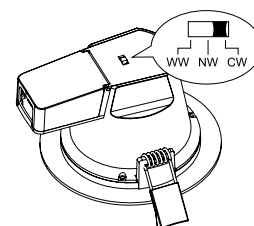

### EENVOUDIGE INSTALLATIE

Het armatuur is voorzien van insteekcontacten en trekontlasting voor snelle en veilige installatie. Door de springveren naar boven te drukken kan de downlighter in het gat worden geplaatst, waarna deze zichzelf vastklemt.